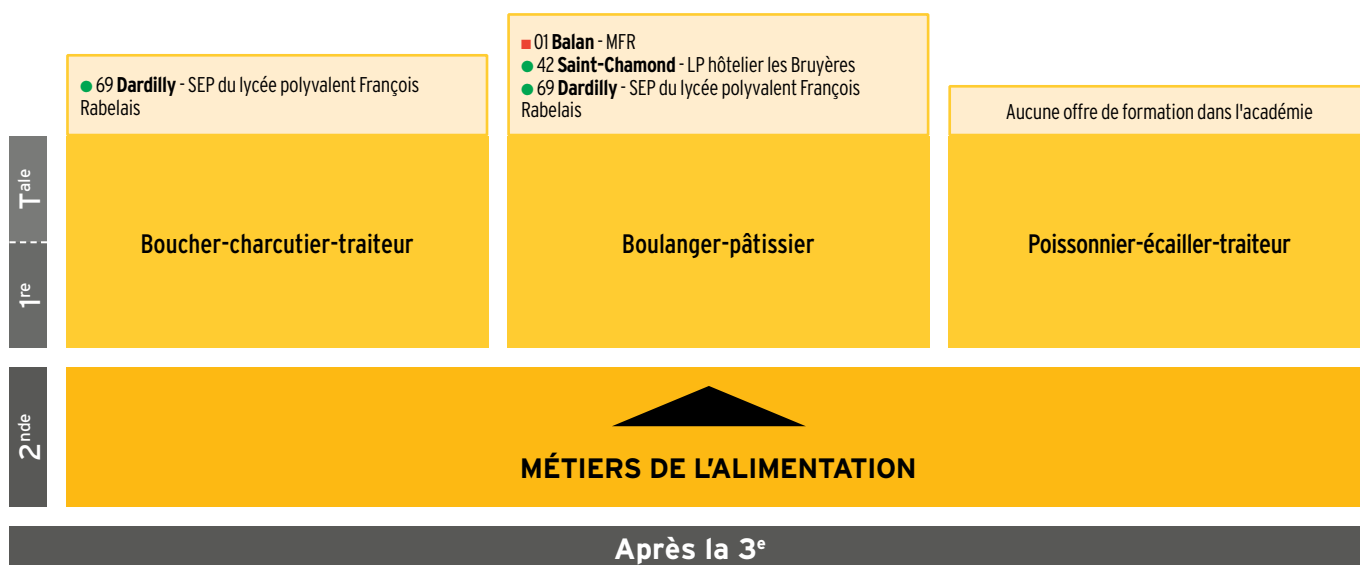

MÉTIERS DE L'ALIMENTATION

ACADÉMIE DE LYON

● enseignement public
■ enseignement privé