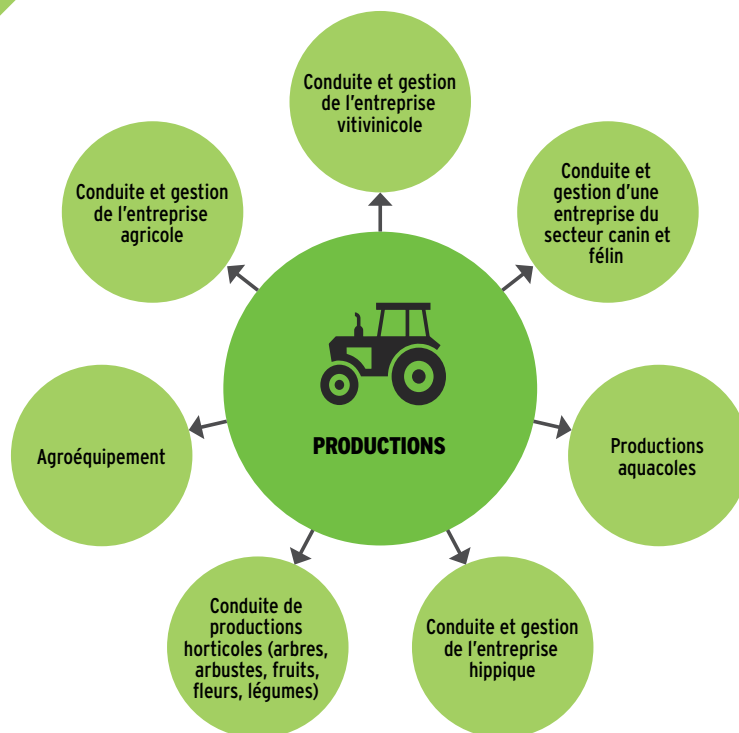

- **grandes cultures**
- 01 **Bâgé-le-Châtel** - MFR
- 01 **Montluel** - MFR Domaine de La Saulsaie
- **polyculture élevage**
- 01 **Bourg-en-Bresse** - Lycée agricole Les Sardières
- 42 **Montbrison** - EPLEFPA Campus Agronova - site de Précieux
- 42 **Nandax** - Lycée agricole Étienne Gautier
- 42 **Perreux** - Lycée agricole de Roanne-Chervé
- 42 **Saint-Genest-Malifaux** - EPLEFPA Campus Agronova - site de Saint-Genest-Malifaux
- 69 **Saint-Laurent-de-Chamousset** - MFR

- 01 **Misérieux** - Lycée agricole Édouard Herriot - Cibeins
- 42 **Sury-le-Comtal** - Lycée agricole Saint-André

- 42 **Mornand-en-Forez** - MFR du Forez
- 42 **Sury-le-Comtal** - Lycée agricole Saint-André
- 69 **Limonest** - Institut Sandar La Salle

- 01 **Montluel** - MFR Domaine de La Saulsaie
- 42 **Villars** - Lycée horticole de Montravel
- 69 **Dardilly** - Lycée horticole de Lyon-Dardilly - Paysage et environnement
- 69 **Saint-Genis-Laval** - Lycée horticole de Lyon Pressin

- 69 **Saint-Romain-de-Popey** - MFR de Saint-Romain

- 69 **Belleville-en-Beaujolais** - Lycée agro-viticole Bel Air

- 01 **Misérieux** - Lycée agricole Édouard Herriot - Cibeins

1re Tale

Conduite et gestion de l'entreprise agricole

Conduite et gestion d'une entreprise du secteur canin et félin

Conduite et gestion de l'entreprise hippique

Conduite de productions horticoles (arbres, arbustes, fruits, fleurs, légumes)

Agroéquipement

Conduite et gestion de l'entreprise vitivinicole

Productions aquacoles

2nde

PRODUCTIONS

Après la 3^e

Tous les établissements ci-dessus proposent la seconde Productions

● enseignement public
■ enseignement privé