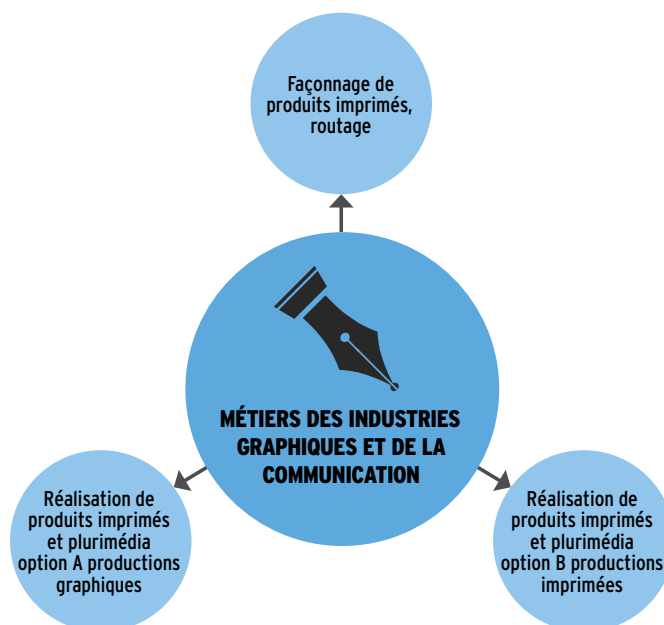

MÉTIERS DES INDUSTRIES GRAPHIQUES ET DE LA COMMUNICATION

ACADÉMIE DE LYON

1re	Tale	Aucune offre de formation dans l'académie	● 42 Saint-Étienne - LP Étienne Mimard ■ 69 Lyon 3e - LP de la SEPR	● 42 Saint-Étienne - LP Étienne Mimard ■ 69 Lyon 3e - LP de la SEPR
		Façonnage de produits imprimés, routage	Réalisation de produits imprimés et plurimédia option A productions graphiques	Réalisation de produits imprimés et plurimédia option B productions imprimées
2nde		 MÉTIERS DES INDUSTRIES GRAPHIQUES ET DE LA COMMUNICATION		
Après la 3^e				

Les établissements ci-dessus proposent la seconde Métiers des industries graphiques et de la communication

● enseignement public
■ enseignement privé